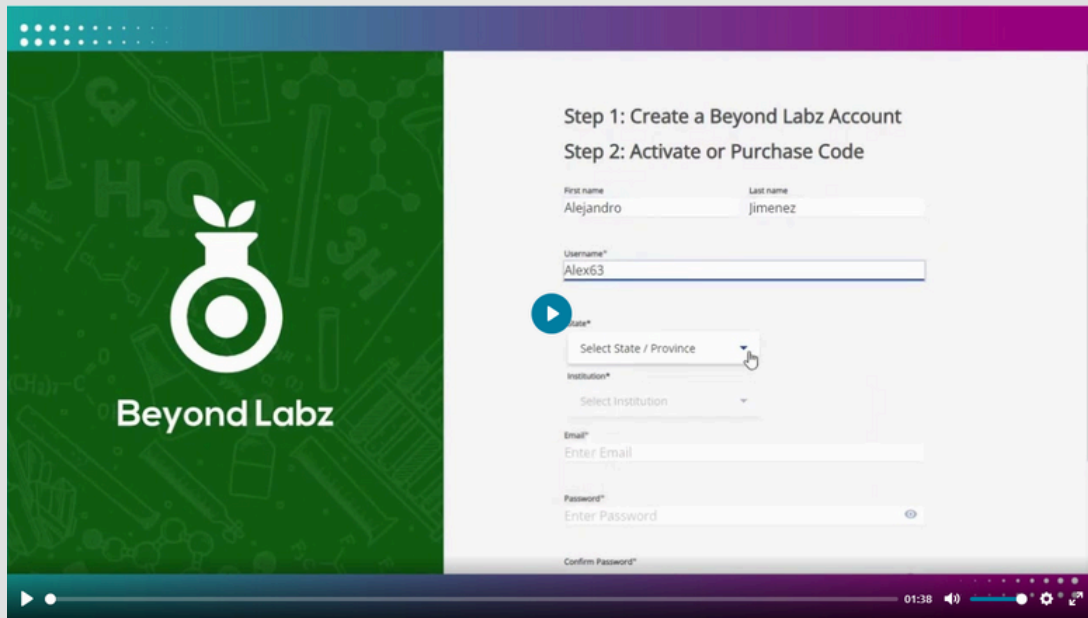

# Tutoriales Beyond Labz

Beyond Labz es un entorno de laboratorio virtual en el que los alumnos pueden obtener experiencia práctica en un laboratorio de ciencias en un entorno realista e inmersivo. Los estudiantes pueden realizar experimentos, practicar de forma segura antes de las sesiones presenciales y ser evaluados fuera del tiempo que pasan en un laboratorio real.

El siguiente video orienta sobre la creación de cuentas:

El siguiente video orienta sobre la activación y descarga de los laboratorios:

El siguiente video orienta sobre la activación de las licencias:

El siguiente video orienta sobre el acceso al laboratorio: