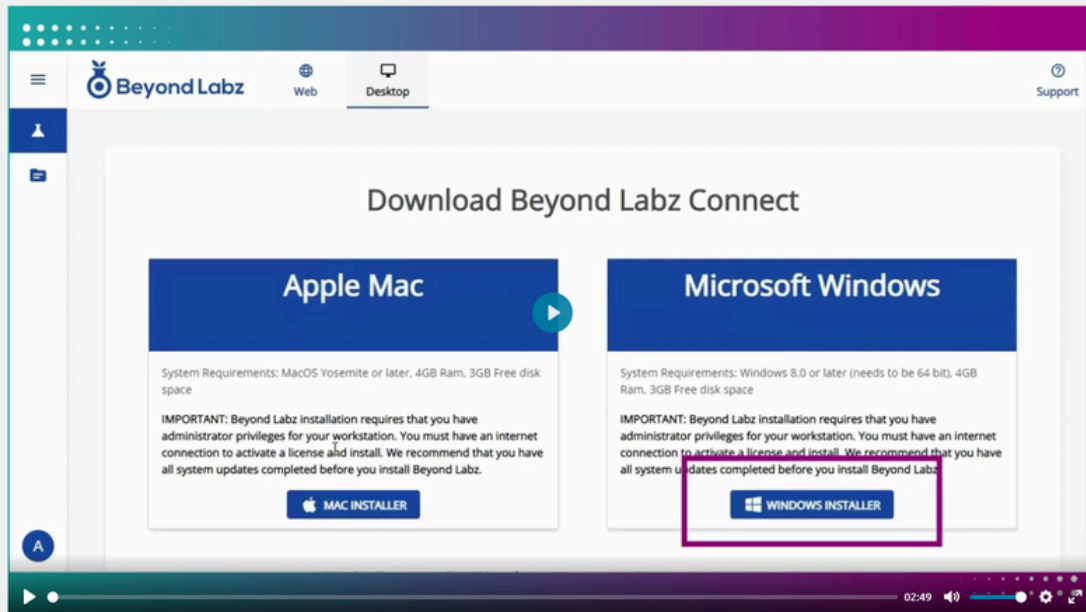

# Tutoriales Beyond Labz

Beyond Labz es un entorno de laboratorio virtual en el que los alumnos pueden obtener experiencia práctica en un laboratorio de ciencias en un entorno realista e inmersivo. Los estudiantes pueden realizar experimentos, practicar de forma segura antes de las sesiones presenciales y ser evaluados fuera del tiempo que pasan en un laboratorio real.

El siguiente video orienta sobre la creación de cuentas:

El siguiente video orienta sobre la activación y descarga de los laboratorios:

El siguiente video orienta sobre la activación de las licencias:

El siguiente video orienta sobre el acceso al laboratorio: